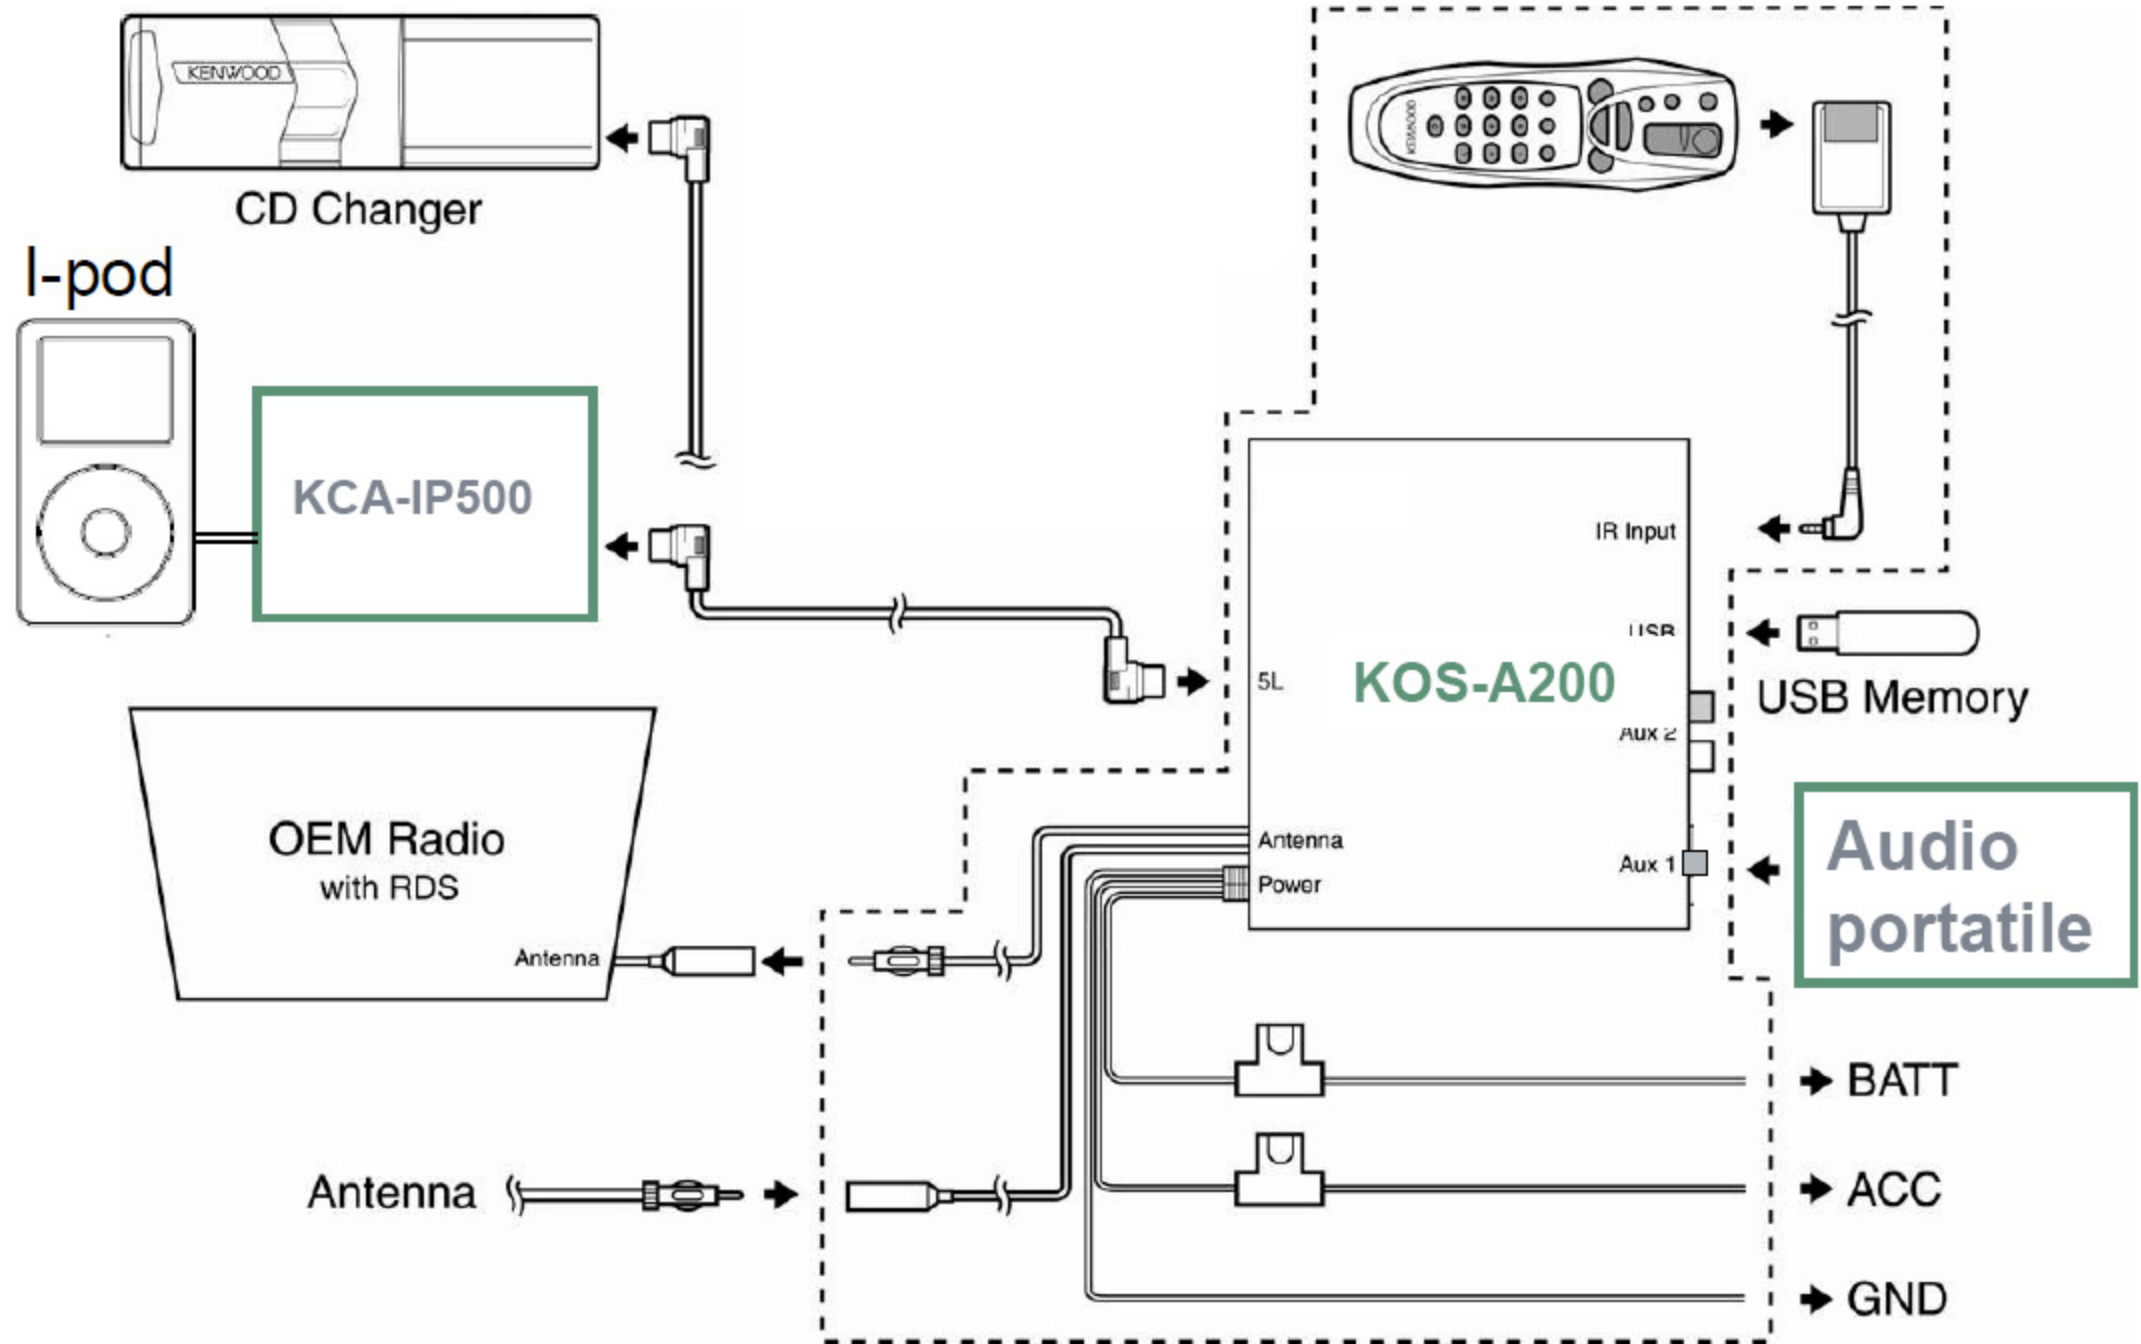

## **KENWOOD KOS – A200**

GRAZIE A QUESTO PRODOTTO SARA' POSSIBILE CONNETTERE AI SISTEMI AUDIO DI PRIMO IMPIANTO ALTRE SORGENTI MUSICALI COME :

- dispositivi con connessione USB
- I-pod
- CD-changer Kenwood
- dispositivi di audio portatile

**KOS-A200** SI CONNETTE FACILMENTE AI SISTEMI DI SERIE DELLE AUTOVETTURE :

- KOS-A200 si connette al cavo dell'antenna di serie
- I titoli dei brani vengono visualizzati sul display di serie dell'autovettura
- Il telecomando in dotazione permette una facile gestione del menu Ipod

# Connessione

Telecomando

Antenna

### CARATTERISTICHE

Visualizzazione dei testi da:

- Dispositivo USB
- Dispositivi compatibili con connessione 5L
- AUX Input x 2 (RCA/Mini Jack)
- Antenna Input/Output
- Telecomando in dotazione

KOS-A200